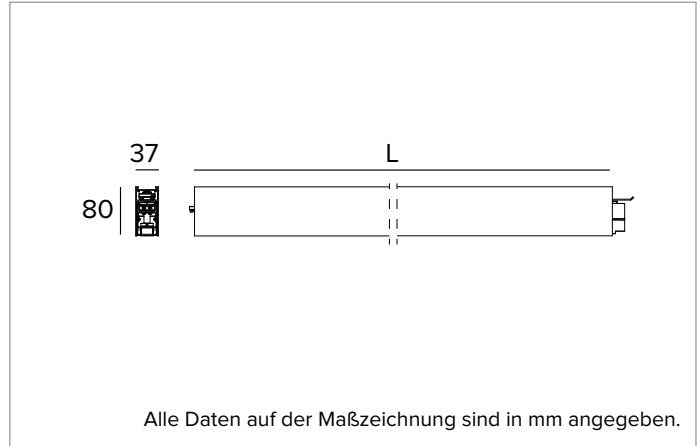

T003MY830ELDB | LOGICO EASY System 37 - UGR19

Lineare LED-Leuchte für Deckenanbau- oder Pendelmontage

	3000K	H(m)	D1(m)	D2(m)	E _{max} (lx)		
	Ra80		64°	63°			
	Fixture Power	23W	1	1.25	1.23	2010	
	Source Flux	2578lm	2	2.51	2.46	502	
	Fixture Flux	2578lm	3	3.76	3.70	223	
Efficacy	112lm/W	4	5.02	4.93	126		
G0347	I _{max} =885cd/klm	I _{max}	2282cd	5	6.27	6.16	80

Ähnliche Farbtemperatur: 3000K

Lebensdauer (L80/B10): 100000h tq +25°C

BELEUCHUNGSTECHNISCHE MERKMALE

Direkte Lichtemission. Kontrolliertes Licht. UGR19 Optik: optisches System aus Linsen mit differenzierten Facetten zur Optimierung der Lichtstromrichtung und zellulärer Optik aus blendreduzierendem Polycarbonat in Schwarz (UGR<19 und L65<200 cd/m² EN-12464-1).

Abstrahlung: DIREKT

Optik: ZELLULÄRE

Optische Effizienz: 100%

Leuchten-Lichtstrom: 2578lm

Lichtausbeute: 112lm/W

Fotobiologische Sicherheit: Risikogruppe 0 (RG 0 = kein Risiko)

MECHANISCHE MERKMALE

Gehäuse aus lackiertem stranggepresstem Aluminium mit 37mm Breite. Obere Abdeckung aus schwarzem PVC.

Farbe und Oberfläche: Schwarz

Abmessungen: L=1400mm

Gewicht: 2,75Kg

Version: LINEAR

Schutzart: IP40

Mechanische Belastbarkeit: IK02

ELEKTRISCHE MERKMALE

Integrierter elektronischer ON-OFF Treiber. "Easy Connection"-System für eine schnelle Verbindung zwischen den Modulen des Systems dank der vorkonfektionierten Stecker-/Buchsen-Verbindungselemente. Komplett mit 1,5 mm² Durchgangsverdrahtung, die eine maximale Länge von 18 Metern ermöglicht. Leuchten gemäß EN 60598-2-22 für die Stromversorgung über ein zentrales Notstromsystem CPSS (Central Power Supply System); Bereiche mit hohem Risiko ausgeschlossen. Die voreingestellte Leistungsaufnahme und der voreingestellte Lichtstrom betragen 100% an AC und 100% an DC.